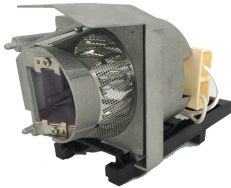

Saturday, 13 de June de 2026 , 13:54 PM.

Descripción del Producto

LAMPARA PROYECTOR COMPATIBLE PARA MIMIO - SP.8UP01GC01

Soluciones Integrales En Tecnología Global Office S.A. DE C.V.

No imprima este correo a menos que sea necesario, léalo desde su computadora. Si todas las comunidades actúan de forma combinada, la ciudad estará limpia.