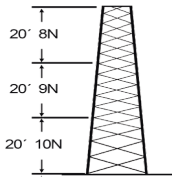

Tuesday, 28 de April de 2026 , 14:21 PM.

Descripción del Producto

Torre especial Autosoportada Robusta de 18 m. Línea SSV HEAVY DUTY Sec. 8 - 10 SSV-18M-108

Soluciones Integrales En Tecnología Global Office S.A. DE C.V.