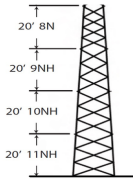

Tuesday, 28 de April de 2026 , 06:13 AM.

Descripción del Producto

Torre especial Autosoportada Robusta de 24 m. Línea SSV HEAVY DUTY Sec. 8 - 11 SSV-24M-118

Soluciones Integrales En Tecnología Global Office S.A. DE C.V.