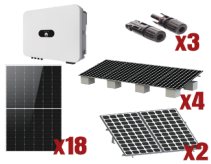

Monday, 27 de April de 2026 , 18:32 PM.

Descripción del Producto

**Kit Solar Interconexion / 10kW 220Vca / Inversor HUAWEI / Montaje Incluido
SUN200010KLLKIT**

Soluciones Integrales En Tecnología Global Office S.A. DE C.V.