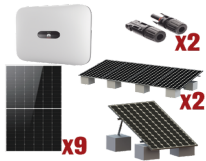

Monday, 27 de April de 2026 , 18:33 PM.

Descripción del Producto

**Kit Solar Interconexion / 5kW 220Vca / Inversor HUWAEI / Montaje Incluido
SUN20005KTKIT**

Soluciones Integrales En Tecnología Global Office S.A. DE C.V.