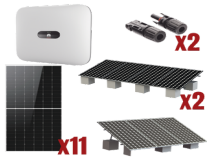

Monday, 27 de April de 2026 , 20:46 PM.

Descripción del Producto

**Kit Solar Interconexion / 6 kW 220Vca / Inversor HUAWEI/ Montaje Incluido
SUN20006KTKIT**

Soluciones Integrales En Tecnología Global Office S.A. DE C.V.