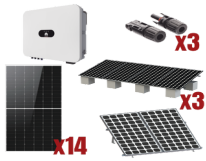

Monday, 27 de April de 2026 , 23:14 PM.

Descripción del Producto

**Kit Solar Interconexion / 8kW 220Vca / Inversor HUAWEI/ Montaje Incluido
SUN20008KLLKIT**

Soluciones Integrales En Tecnología Global Office S.A. DE C.V.