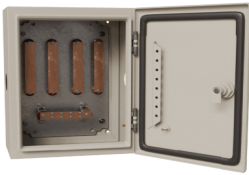

Wednesday, 20 de May de 2026 , 04:46 AM.

Descripción del Producto

Gabinete de Distribución Eléctrica TG-BUE-4M

Soluciones Integrales En Tecnología Global Office S.A. DE C.V.

No imprima este correo a menos que sea necesario, léalo desde su computadora. Si todas las comunidades actúan de forma combinada, la ciudad estará limpia.