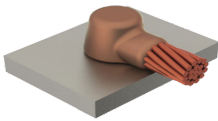

Tuesday, 28 de April de 2026 , 02:45 AM.

Descripción del Producto

MOLDE SOLD. EXOTERMICA CONEXION DE CABLE A SUPERFICIE DE ACERO HORIZONTAL DE 500 MCM TGM-CHPH-500

Soluciones Integrales En Tecnología Global Office S.A. DE C.V.