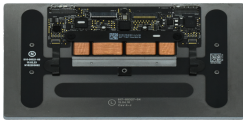

Tuesday, 19 de May de 2026 , 16:05 PM.

Descripción del Producto

TPD-A1534 Refaccion Touch PAD Compatible con MacBook12A1534 2015

Soluciones Integrales En Tecnología Global Office S.A. DE C.V.

No imprima este correo a menos que sea necesario, léalo desde su computadora. Si todas las comunidades actúan de forma combinada, la ciudad estará limpia.