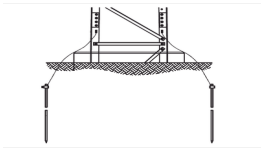

Monday, 27 de April de 2026 , 17:11 PM.

Descripción del Producto

Sistema de Aterrizaje en 3 Piernas para Torre SUPER TITAN. Para Sec. 13 a 21. TRY-ST-GROUND3

Soluciones Integrales En Tecnología Global Office S.A. DE C.V.