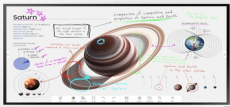

Thursday, 21 de May de 2026 , 13:55 PM.

Descripción del Producto

Pantalla Interactiva Touch 55 con Lápiz Táctil / Conectividad WIFI / USB / RJ45 / HDMI / Salida Touch / Sistema operativo Tizen / compatible con montajes VESA 400 x 400 WM55B