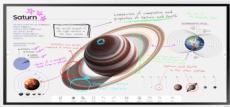

Tuesday, 28 de April de 2026 , 18:42 PM.

Descripción del Producto

**Pizarra Interactiva Digital / 55 4K UHD 3840x2160 / Touch IR 20 Puntos / Whiteboard 4
Usuarios Simultáneos / Tizen 9.0 / WiFi / VESA 400x400 WM55FX**