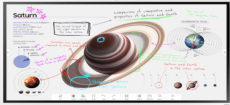

Tuesday, 09 de June de 2026 , 22:01 PM.

Descripción del Producto

Pantalla Interactiva WM65FX 65 165.1 cm / Resolución 4K UHD 3840x2160 / Panel VA / Touch IR 20 Puntos / Pluma Pasiva Magnética / 4 Whiteboards Simultáneos / Audio 15W x 2CH / WiFi-Bluetooth / Tizen 9.0 WM65FX