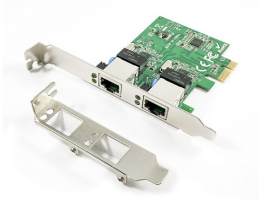

## Descripción del Producto

**Adaptador PCI Express X-Media XM-NA3820 con 2 puertos RJ45 gigabit 10/100/1000M  
chipset Realtek RTL8111F ASM1182e**

Soluciones Integrales En Tecnología Global Office S.A. DE C.V.