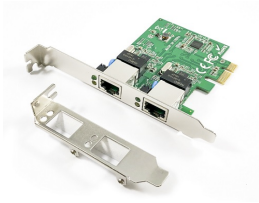

Monday, 27 de April de 2026 , 10:19 AM.

Descripción del Producto

**Adaptador PCI Express X-Media XM-NA3820 con 2 puertos RJ45 gigabit 10/100/1000M
chipset Realtek RTL8111F ASM1182e**

Soluciones Integrales En Tecnología Global Office S.A. DE C.V.