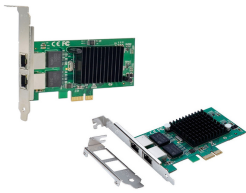

Monday, 27 de April de 2026 , 13:35 PM.

Descripción del Producto

Adaptador PCI Express X-Media XM-NA3821 con 2 puertos RJ45 gigabit 10/100/1000M chipset Intel 82575EB

Soluciones Integrales En Tecnología Global Office S.A. DE C.V.

No imprima este correo a menos que sea necesario, léalo desde su computadora. Si todas las comunidades actúan de forma combinada, la ciudad estará limpia.