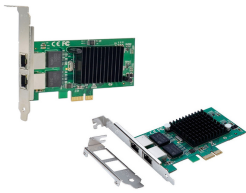

Monday, 27 de April de 2026 , 13:35 PM.

Descripción del Producto

Adaptador PCI Express X-Media XM-NA3821 con 2 puertos RJ45 gigabit 10/100/1000M chipset Intel 82575EB

Soluciones Integrales En Tecnología Global Office S.A. DE C.V.