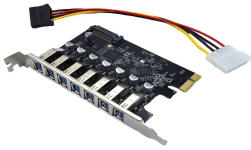

Friday, 22 de May de 2026 , 12:40 PM.

Descripción del Producto

Tarjeta PCI Express X-Media XM-PEX-U307 con 7 puertos USB 3.0 transferencia de hasta 5Gbps por puerto

Soluciones Integrales En Tecnología Global Office S.A. DE C.V.