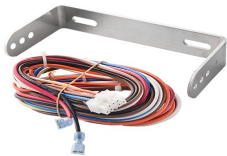

Friday, 22 de May de 2026 , 15:29 PM.

Descripción del Producto

Kit de accesorios Conectores bracket y tornillería para 690-000 Z85-3756-1A

Soluciones Integrales En Tecnología Global Office S.A. DE C.V.

No imprima este correo a menos que sea necesario, léalo desde su computadora. Si todas las comunidades actúan de forma combinada, la ciudad estará limpia.